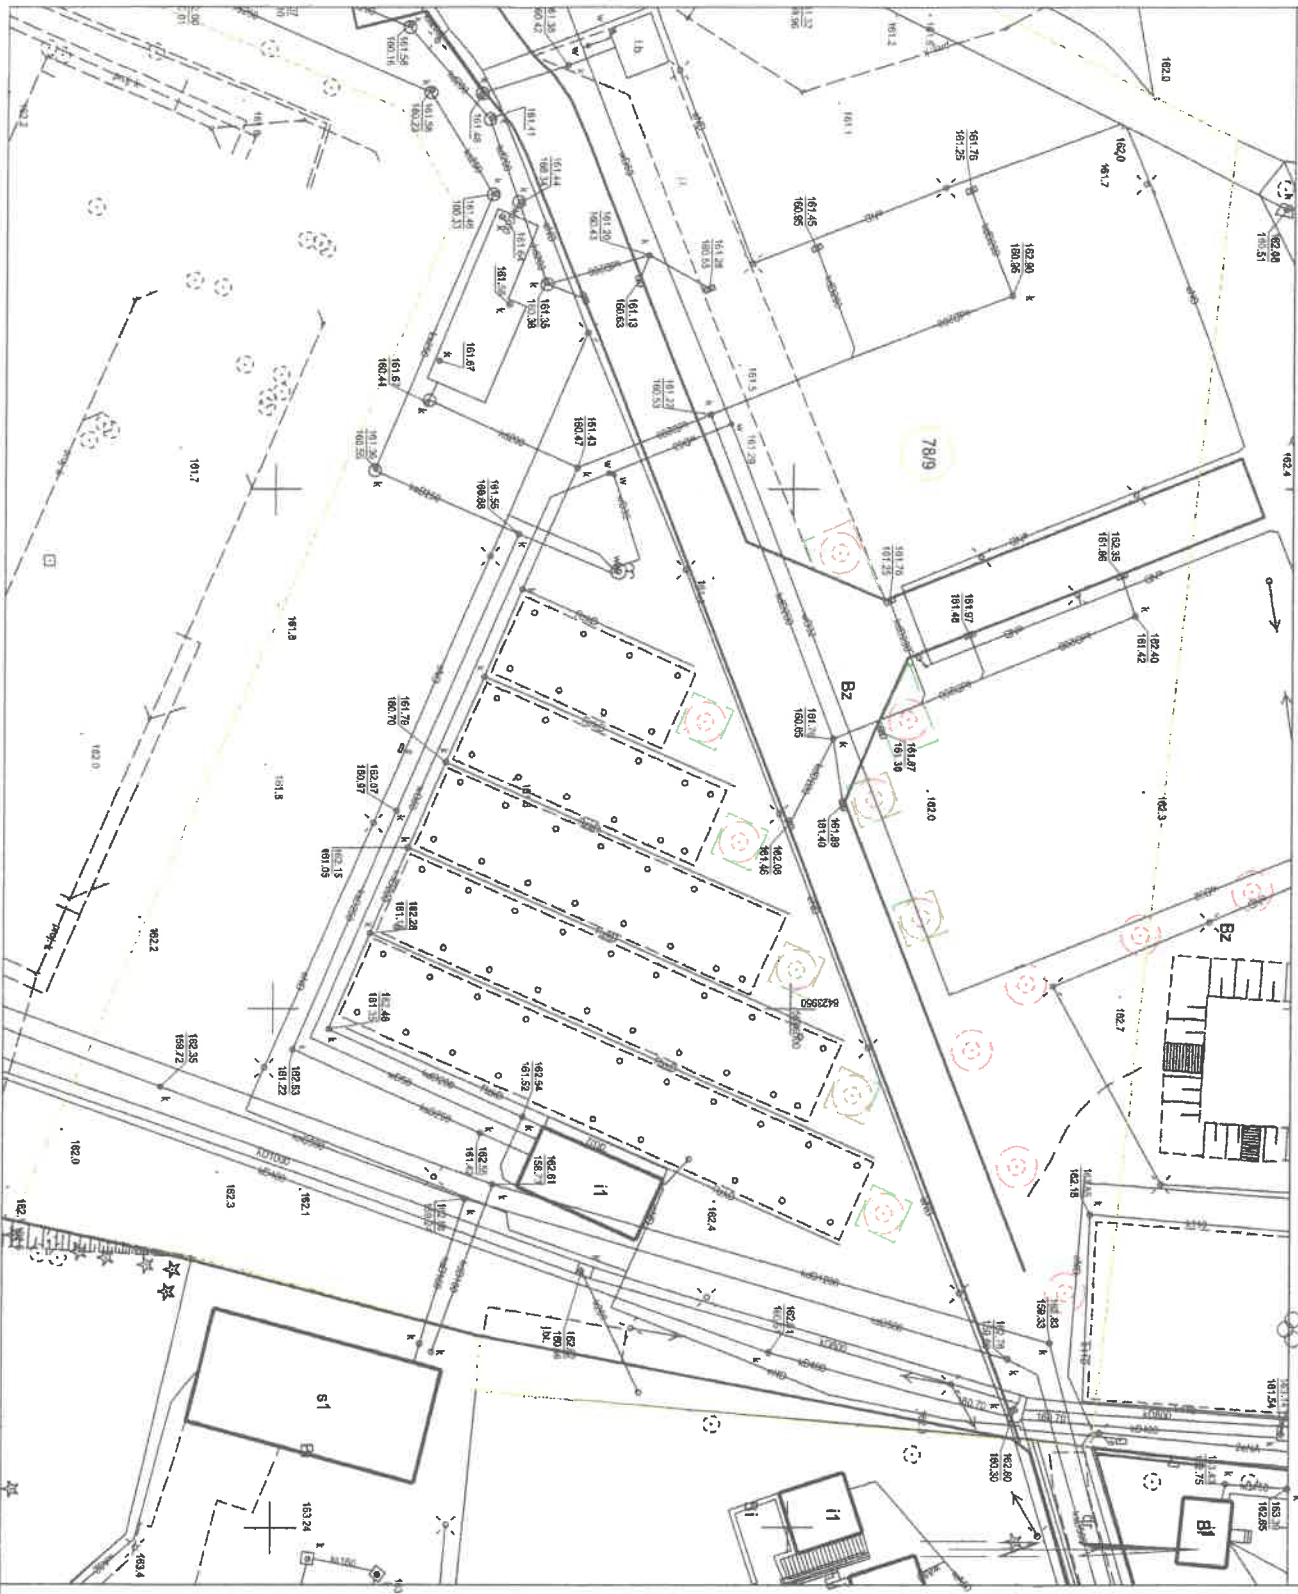

MAPA ZASADNICZA

26.06.2024 r.

LEGENDA:

Płatan klonolistny (Platanus acerifolia)

obszar do "odbetonowania"